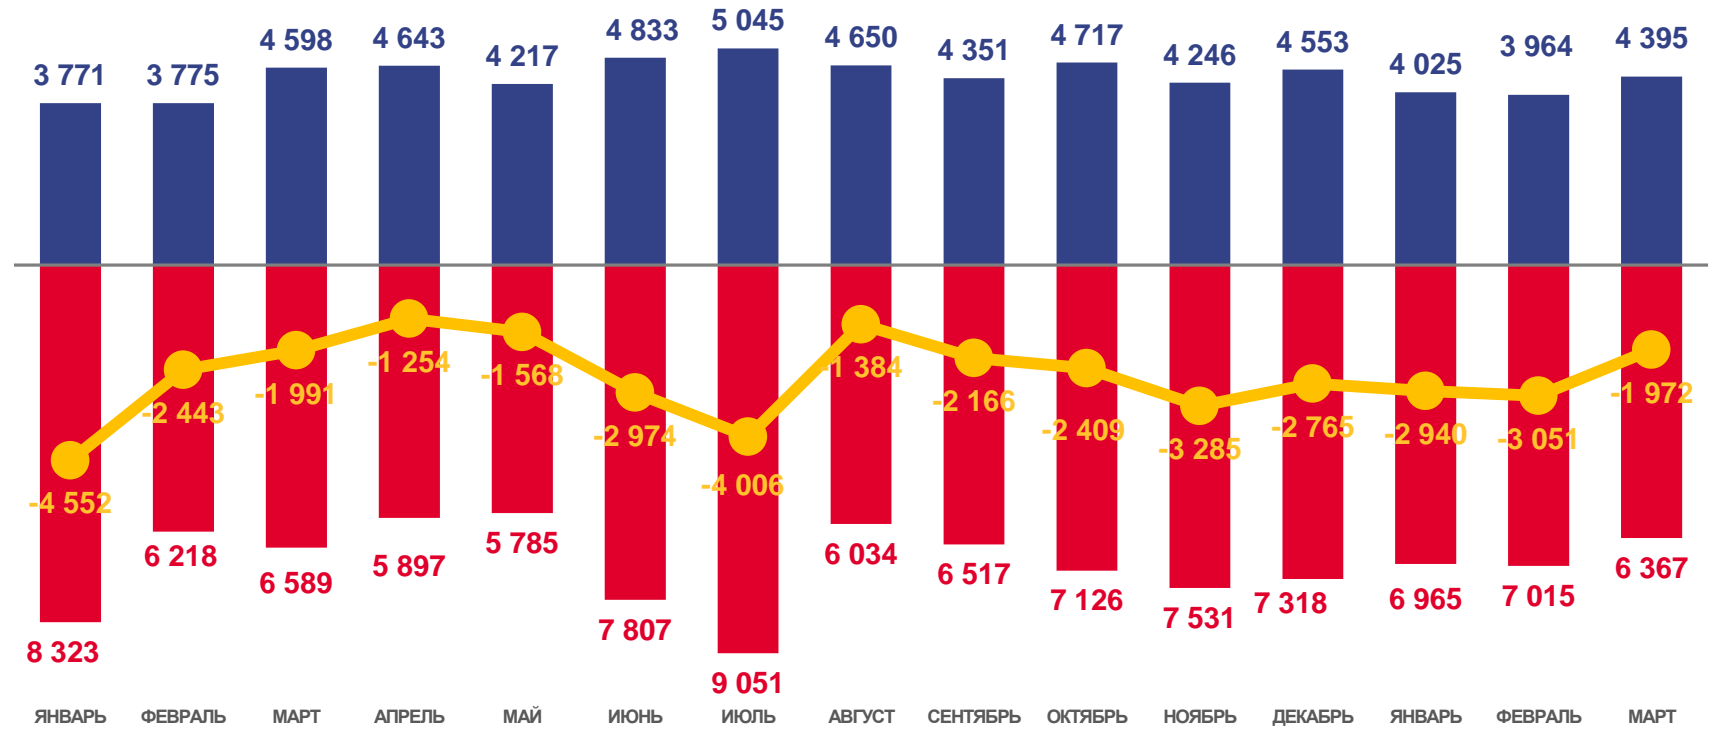

ЕСТЕСТВЕННОЕ ДВИЖЕНИЕ НАСЕЛЕНИЯ

ЧЕЛОВЕК

Показатели естественного движения населения за январь-март 2022 года

-7963 человек а

Естественная убыль населения

-6,1% в расчете на 1000 человек населения

Коэффициент естественной убыли

2021

2022

■ Число родившихся

■ Число умерших

— Естественная убыль

ЧИСЛО ЗАРЕГИСТРИРОВАННЫХ БРАКОВ, ТЫСЯЧ

Брачность

за январь-март 2022 года