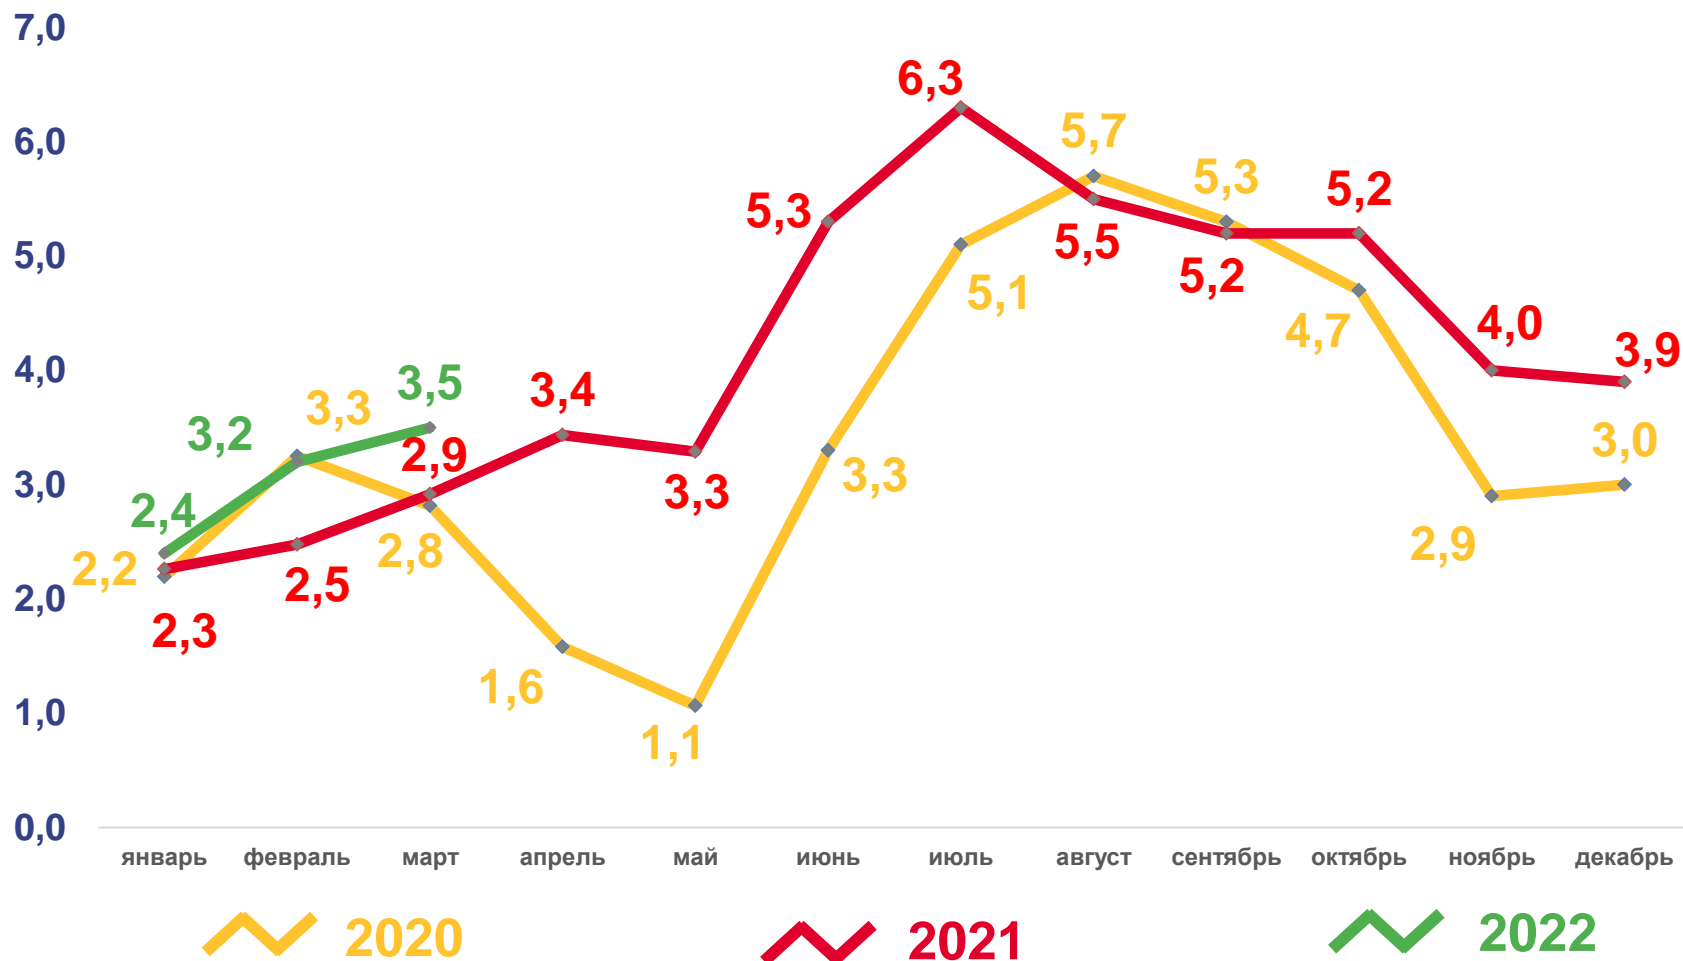

ЕСТЕСТВЕННОЕ ДВИЖЕНИЕ НАСЕЛЕНИЯ

ЧЕЛОВЕК

Показатели естественного движения населения за январь-март 2022 года

-7963 человек а

Естественная убыль населения

-6,1% в расчете на 1000 человек населения

Коэффициент естественной убыли

2021

2022

■ Число родившихся

■ Число умерших

— Естественная убыль

ЧИСЛО ЗАРЕГИСТРИРОВАННЫХ БРАКОВ, ТЫСЯЧ

Брачность

за январь-март 2022 года

9,1 ТЫС. браков

Число зарегистрированных браков

6,9% в расчете на 1000 человек населения

Коэффициент брачности

ЧИСЛО ЗАРЕГИСТРИРОВАННЫХ РАЗВОДОВ, ТЫСЯЧ

Разводимость

за январь-март 2022 года

5,8 тыс. разводов