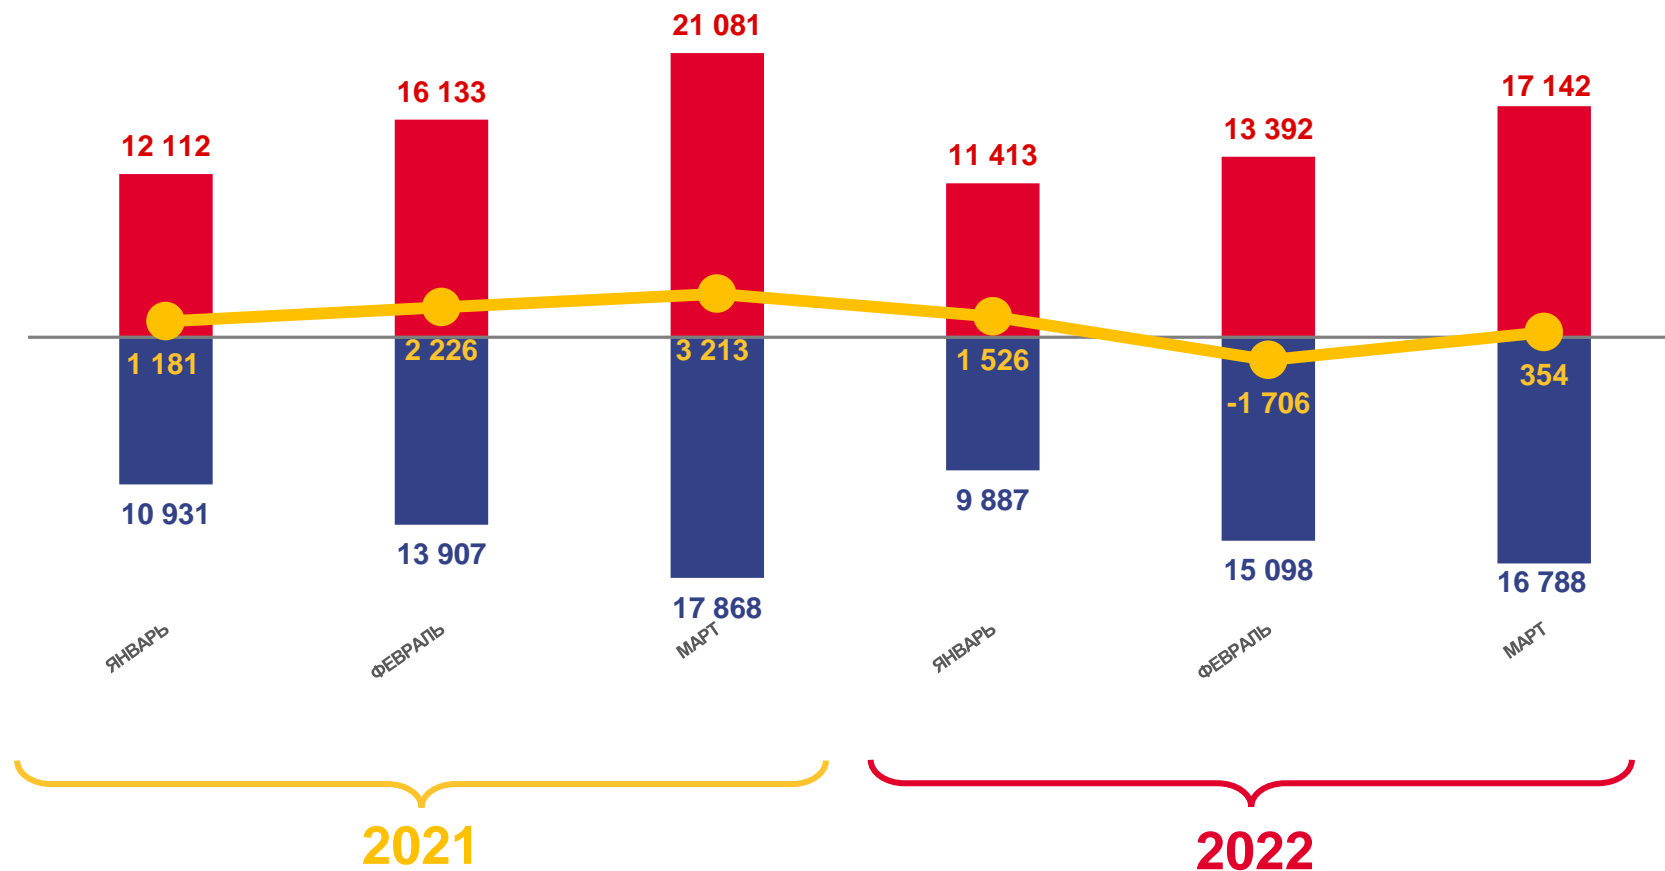

Число зарегистрированных разводов

4,4 % в расчете на 1000 человек населения

Коэффициент разводимости

ОБЩИЕ ИТОГИ МИГРАЦИИ НАСЕЛЕНИЯ

ЧЕЛОВЕК

Миграционный прирост

за январь – март 2022 года

412 человек

в пределах России

-238 человек

международная миграция

■ Число прибывших
 ■ Число выбывших
 — Миграционный прирост, убыль (-)