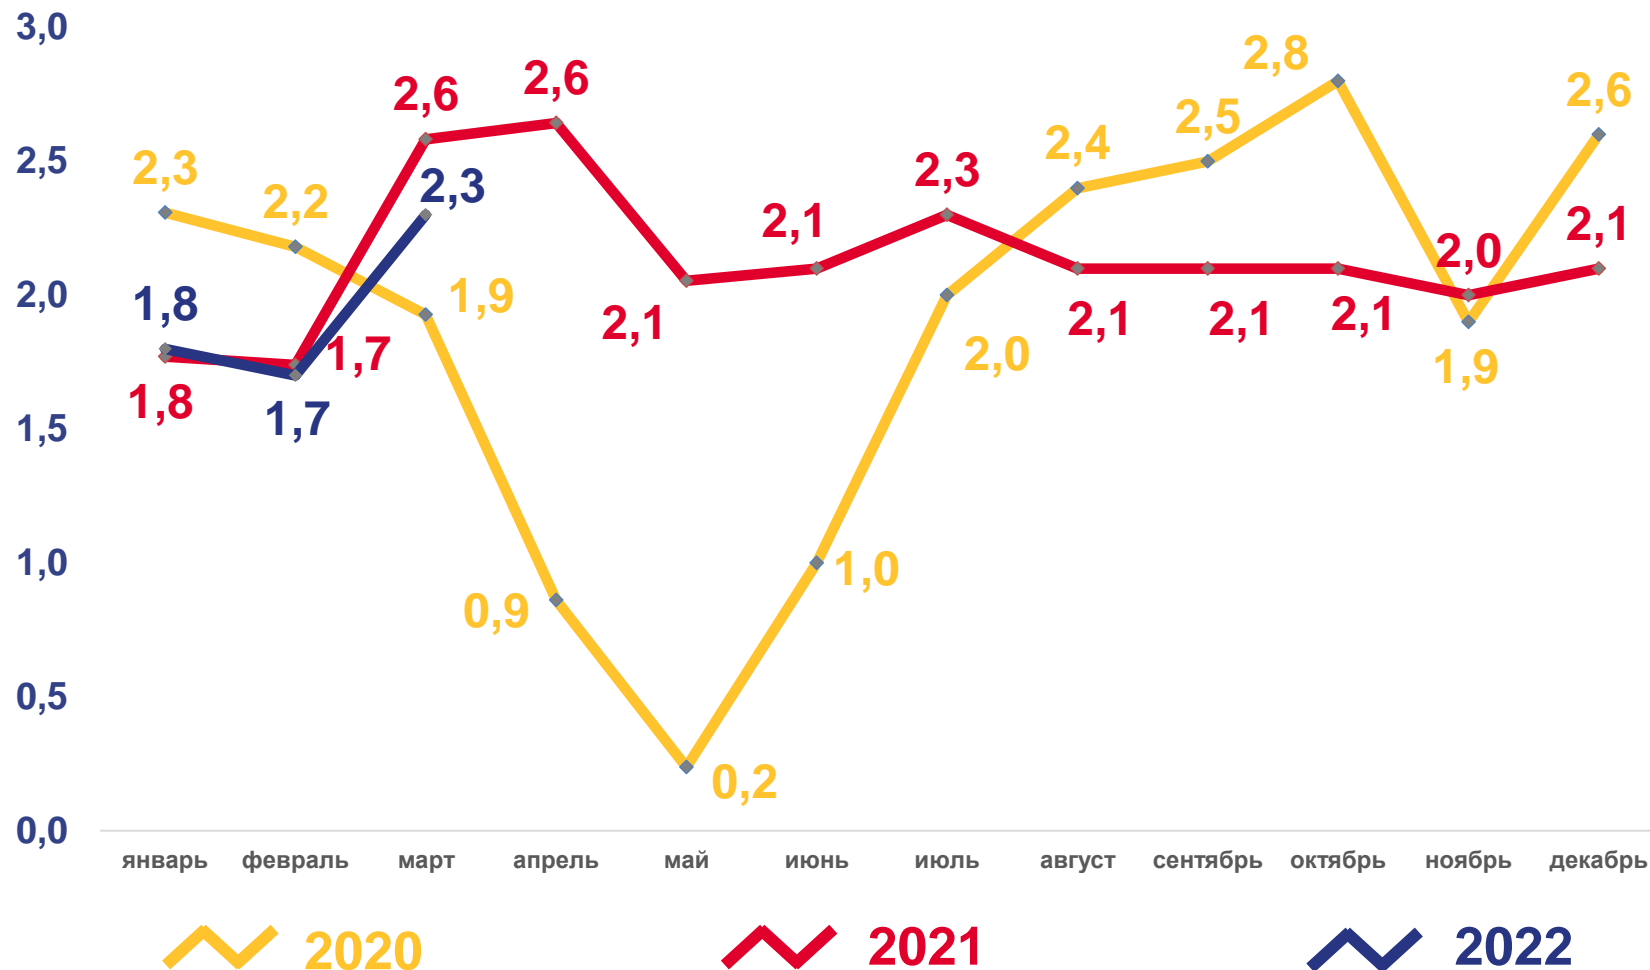

2021

2022

■ Число родившихся

■ Число умерших

— Естественная убыль

ЧИСЛО ЗАРЕГИСТРИРОВАННЫХ БРАКОВ, ТЫСЯЧ

Брачность

за январь-март 2022 года

9,1 ТЫС. браков

Число зарегистрированных браков

6,9% в расчете на 1000 человек населения

Коэффициент брачности

ЧИСЛО ЗАРЕГИСТРИРОВАННЫХ РАЗВОДОВ, ТЫСЯЧ

Разводимость

за январь-март 2022 года

5,8 тыс. разводов

Число зарегистрированных разводов

4,4 % в расчете на 1000 человек населения

Коэффициент разводимости

ОБЩИЕ ИТОГИ МИГРАЦИИ НАСЕЛЕНИЯ

ЧЕЛОВЕК

Миграционный прирост

за январь – март 2022 года

412 человек